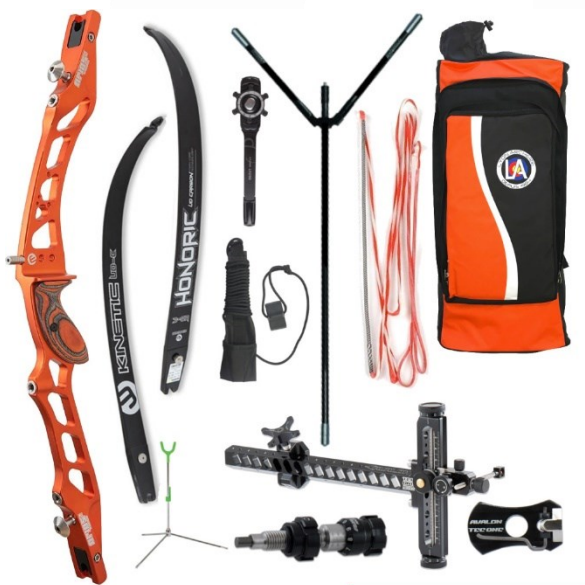

PANOPLIES CLASSIQUES

369€ ~~433€~~

COMPET I

- 1 poignée KINETIC Arios 25" / KINETIC Ember23"
- 1 paire de branche Core Prélude
- 1 corde Compétition D75/Fast Flight
- 1 repose flèche Avalon magnétique
- 1 berger Micrométrie Avalon Tec one
- 1 clicker à lamelle Decut
- 1 viseur Avalon Tec-One Maxx
- 1 stabilisation AVALON tyro 17
- 1 repose-arc à vis
- 1 fausse corde
- 1 sac à dos de transport

6 FLECHES COMPET= 33€

PAIEMENT 3X SANS FRAIS

COMPET II

489€ ~~433€~~

- 1 poignée KINETIC Arios 25" / KINETIC Ember23"
- 1 branche Kinetic Honoric Carbon Foam
- 1 corde Compétition Supra 8125
- 1 repose flèche Avalon magnétique
- 1 berger Micrométrie Avalon Tec one
- 1 clicker à lamelle Decut
- 1 viseur Avalon Tec-One MAXx
- 1 stabilisation AVALON Classic 18
- 1 repose-arc Avalon Composite
- 1 fausse corde LA premium
- 1 sac à dos de transport
- **Option Kit arc Système**