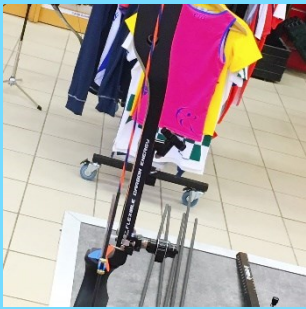

Au lieu de 50 €
(Carquois en cuir tanné ou suédé)

LE PRET A TIRER

Que ce soit en magasin ou en ligne, votre panoplie sera entièrement montée avant de vous être délivrée. Notre équipe de 5 techniciens professionnels réalisera un check-up complet de votre arc et préréglera les points suivant : alignement des branches, de la flèche, réglage du repose flèche et des stabilisateurs, vérification du band, du tiller et détalonnage et réalisera si nécessaire, toutes les mesures pour le choix de vos flèches.